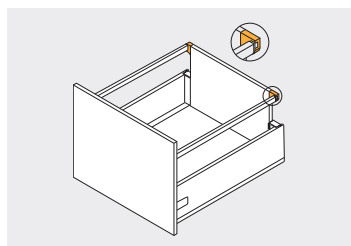

AXIS

Komplet szuflady wysokiej C
High drawer set C
Высокий ящик C

PB-AXIS-KPL300C	300	40	szary gray серый		lakier lacquer лак
PB-AXIS-KPL350C	350				
PB-AXIS-KPL400C	400				
PB-AXIS-KPL450C	450				
PB-AXIS-KPL500C	500				
PB-AXIS-KPL550C	550		biały white белый		
PB-AXIS-KPL300C1	300				
PB-AXIS-KPL350C1	350				
PB-AXIS-KPL400C1	400				
PB-AXIS-KPL450C1	450				
PB-AXIS-KPL500C1	500				
PB-AXIS-KPL550C1	550				

Mocowanie relingu do podwyższonej ścianki tylnej

Back panel connector for rails, additional

Соединитель задней стенки для рейлингов, дополнительная

PB-AXIS-U2R0-00	1 kpl. = 2 szt. 1 set = 2 pcs	szary / gray / серый	tworzywo plastic пластмасса
PB-AXIS-U2R0-10	1 комп. = 2 шт.	biały / white / белый	